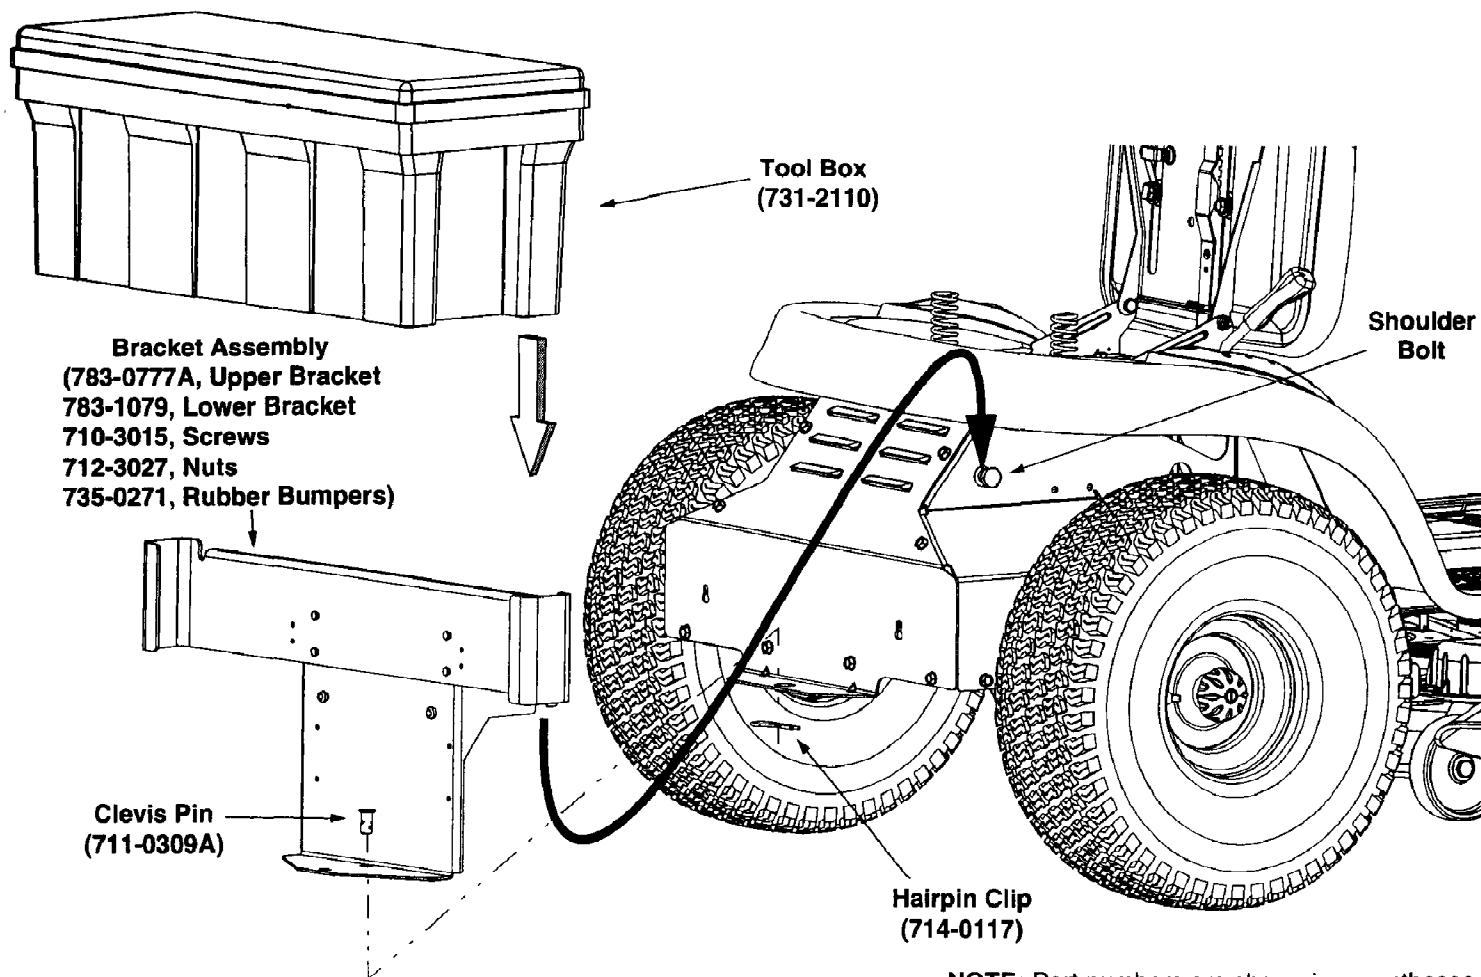

190-606-101 Toolbox (2001)  
Toolbox Storage Container Kit

NOTE: Part numbers are shown in parentheses.

190-606-101 Toolbox (2001)  
Toolbox Storage Container Kit

Page 2 of 2

Ref #	Part Number	Qty	S/P/F	Description
783-0777A	783-0777A	1	S	USE 783-0777A-0637
783-1079	783-1079	1	S	USE 783-1079-0637
710-3015	710-3015	1	/P	USE 910-3015
712-3027	712-3027	1	S	USE 912-3027
735-0271	735-0271	1	S	BUMPER
711-0309A	711-0309A	1	/P	PIN-CLEVIS
714-0117	714-0117	1	/P	PIN-INTERN COT-
731-2110	731-2110	1		BOX TOOL